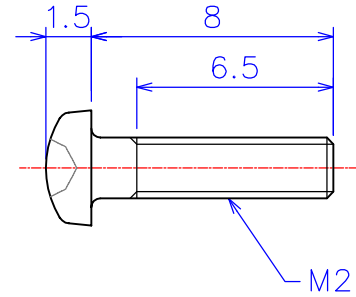

B

B

C

C

D

D

	品名1 <b>ANM02-08 アルミナ ナベ頭ねじ M2x8L</b>
尺度 <b>4 : 1</b>	品名2 <b>ZNM02-08 ジルコニア ナベ頭ねじ M2x8L</b>
製図 W.O. 2011.11.11	社名 <b>KDA Corporation</b> <small>株式会社 KDA (ケーディーエー)</small>

1