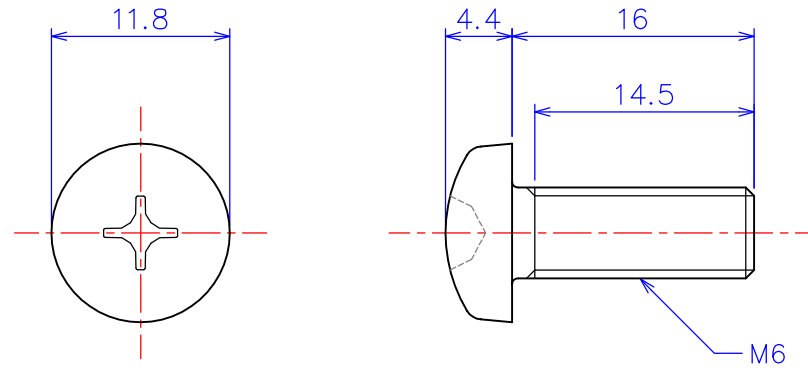

B

B

C

C

D

D

図法 	品名1 ANM06-16 アルミナ ナベ頭ねじ M6x16L
尺度 2 : 1 (A4)	品名2 ZNM06-16 ジルコニア ナベ頭ねじ M6x16L
製図 W.O. 2011.11.11	社名 KDA Corporation 株式会社 KDA (ケーディーエー)

1