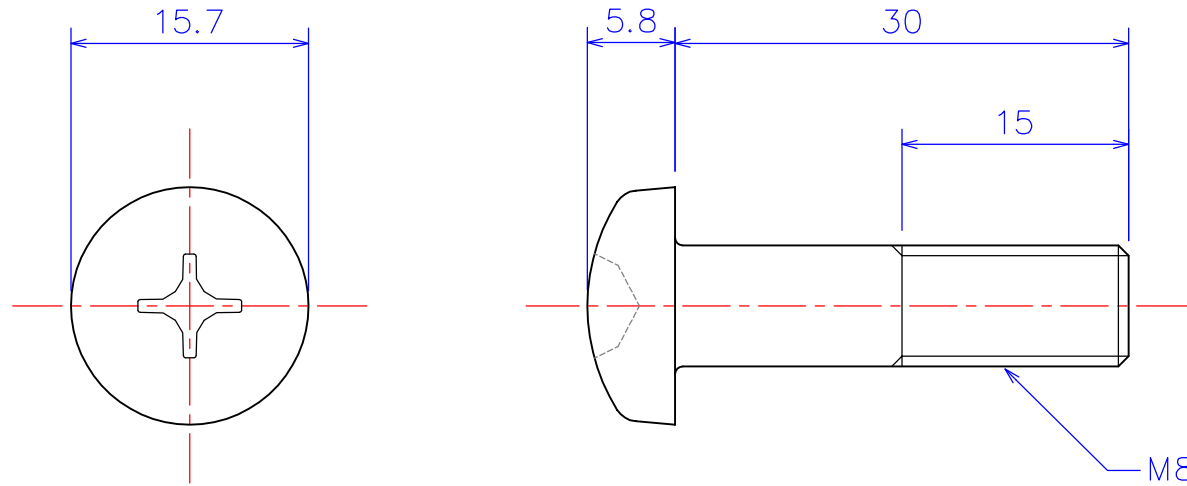

B

B

C

C

D

D

図法 	品名1 ANM08-30 アルミナ ナベ頭ねじ M8x30L
尺度 2 : 1 (A4)	品名2
製図 W.O. 2011.11.11	
	社名 KDA Corporation <small>株式会社 KDA (ケーディーエー)</small>

1